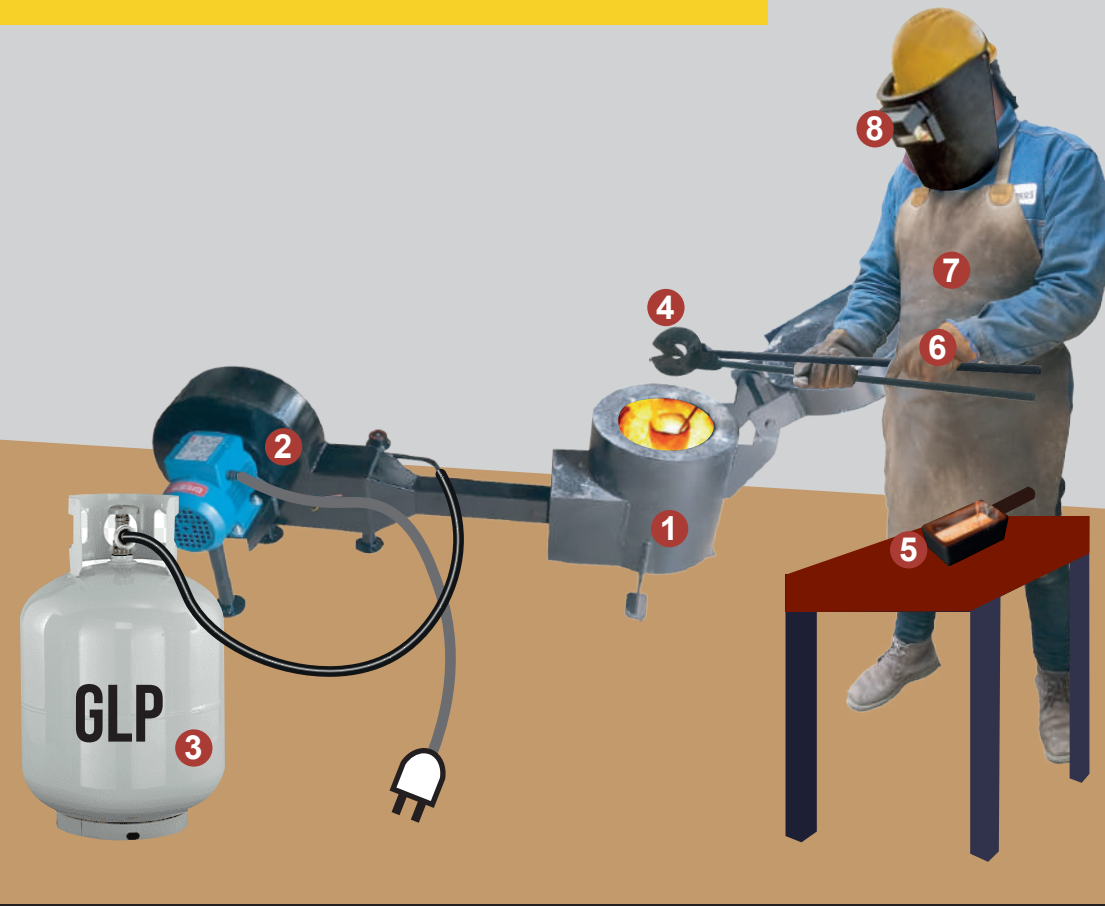

TENEMOS 2 KITS PARA REALIZAR LA FUNDICIÓN DE ORO DORÉ

KIT DE HORNO DE FUNDICIÓN

KIT DE ANTORCHA OXIGAS

FABRICAMOS EQUIPOS DE DIFERENTES MODELOS:

Modelo	HFK - 1	HFK - 2	HFK - 3	HFK - 4
Capacidad del Crisol	1 kg	5 kg	10 kg	15 kg

EL EQUIPO COMPRENDE:

- | | |
|---|--|
| 1. Horno refractario | 5. Lingotera |
| 2. Soplador equipado con motor eléctrico monofásico | 6. Guantes de asbesto |
| 3. Balón de GLP | 7. Delantal de asbesto |
| 4. Tenaza | 8. Máscara de protección con visor resistente a la alta temperatura. |

EL EQUIPO COMPRENDE:

- | | |
|--|--|
| 1. Antorcha Oxigas de boquilla extendida | 6. Tenaza |
| 2. 01 botella de oxígeno | 7. Guantes de asbesto |
| 3. 01 botella de GLP | 8. Delantal de asbesto |
| 4. Crisol de arcilla | 9. Máscara de protección con visor resistente a la alta temperatura. |
| 5. Lingotera | |